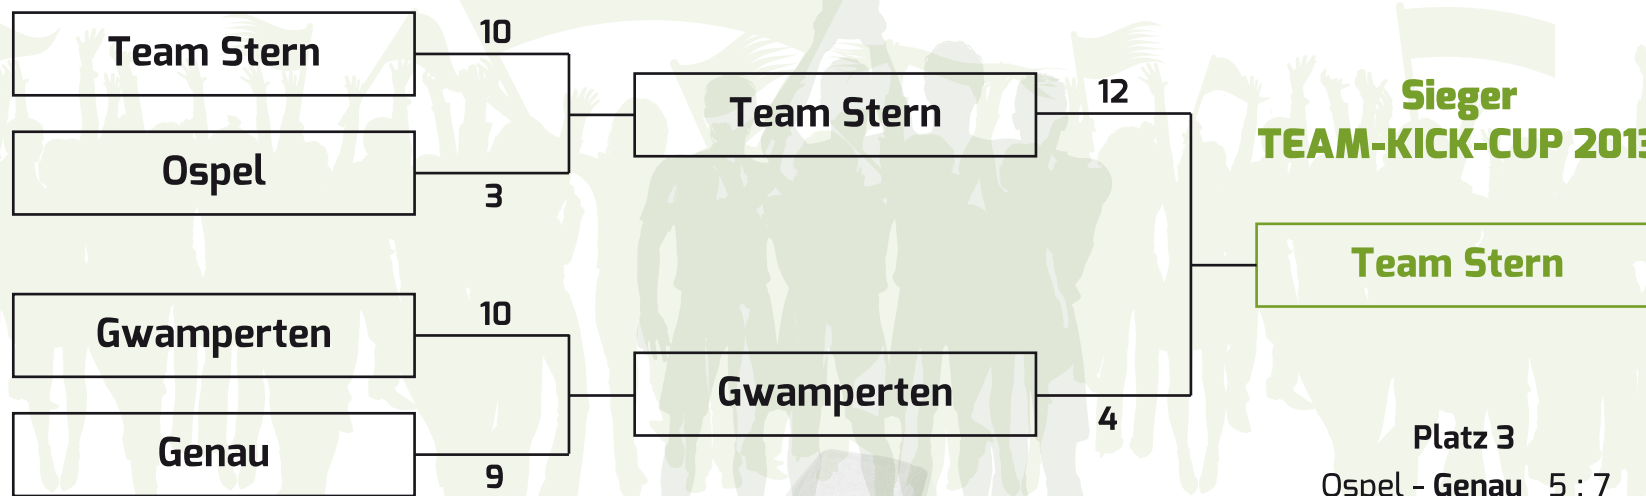

Gruppe 3

	Teamname	Punkte	Tore
1	Gwamperten	7	+5
2	Sozigang	6	+5
3	Fanta 3	4	+5
4	MRL	0	-15

Gwamperten	-	MRL	7:4
Fanta 3	-	Sozigang	2:4
Gwamperten	-	Fanta 3	4:4
MRL	-	Sozigang	3:8
Fanta 3	-	MRL	9:2
Sozigang	-	Gwamperten	6:8

Gruppe 4

	Teamname	Punkte	Tore
1	Genau	6	+8
2	Rapid	6	+6
3	Die Unglaublichen	4	+1
4	Thayagirls	1	-15

Rapid	-	Thayagirls	7:1
Die Unglaubl.	-	Genau	5:3
Rapid	-	Die Unglaubl.	6:5
Thayagirls	-	Genau	1:10
Die Unglaubl.	-	Thayagirls	4:4
Genau	-	Rapid	4:3